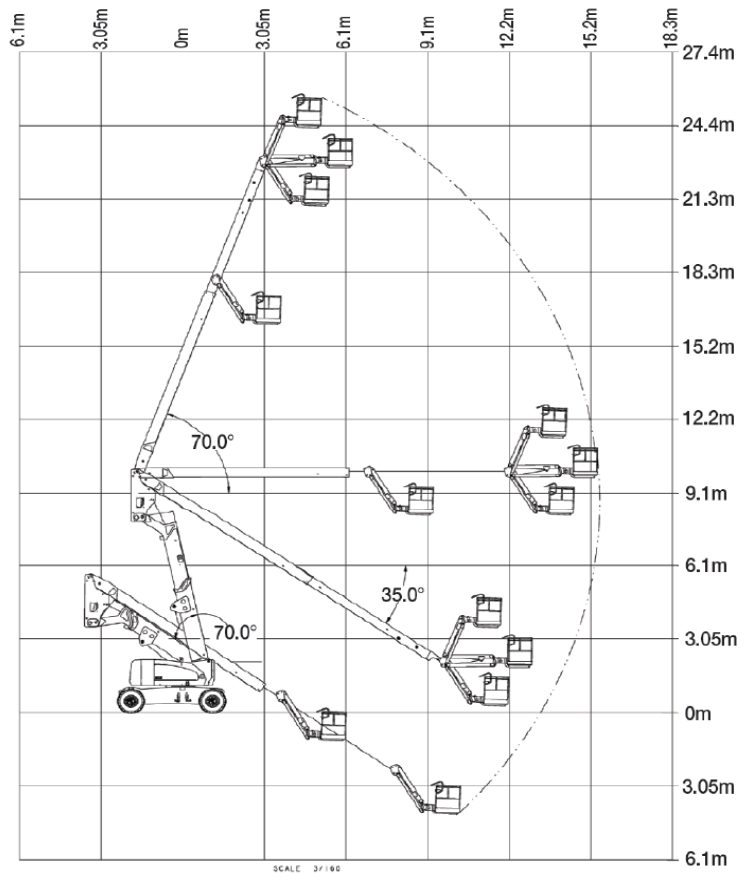

JLG 800 AJ

Werkhoogte Hauteur de travail	26,00 m
Horizontaal bereik Déport maxi	15,8
Rijbewijs B Permis de conduire B	☒
	230 kg - 2 pers 2,40 x 0,90 x 1,10 m
	2,44 m
	15.600 kg
	11,13 x 2,44 x 3,00 m

800AJ