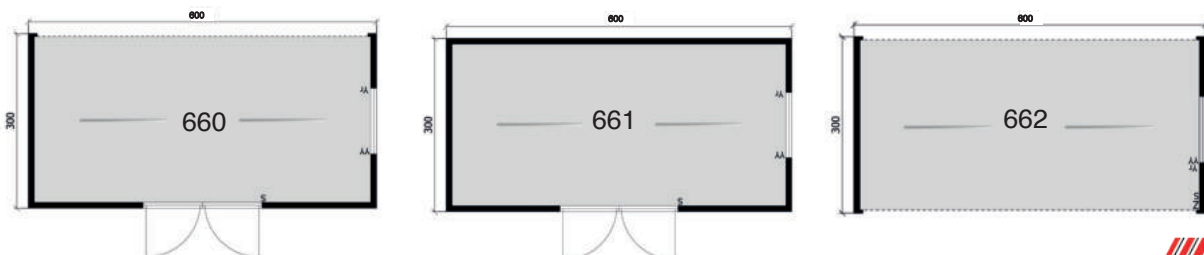

Technische wijzigingen voorbehouden

Bureelunits

BEL 60

Maatwerk mogelijk, stapelbaar tot 3 hoog, aan 4 zijden schakelbaar, onderhoudsvriendelijke binnenbekleding, standaard voorzien van dubbel glas en rolluik, verwarming, elektriciteit en verlichting, geïsoleerde wanden, vloer en dak, binnenhoogte 2,50m, 4 hijsogen (vorkliftpockets in optie), binnenwanden bruikbaar als magneetbord/ ...

2,43 x 2,25 m

3 x 2,43 m

6,05 x 2,43 m

6,05 x 2,43 m

6,40 x 2,43 m

Meubilair

Bureelstoel

Refterstoel