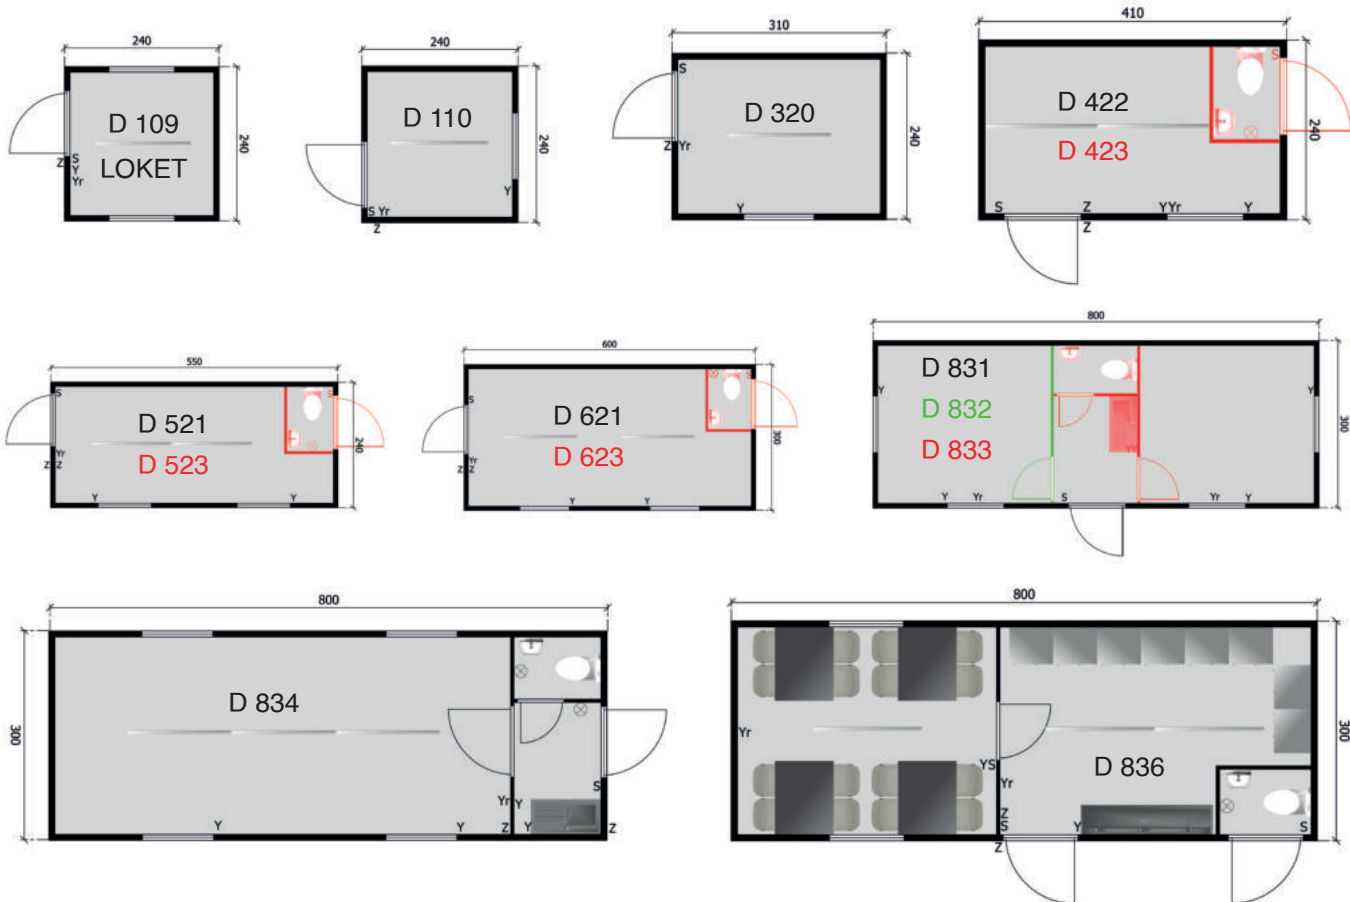

ReX

Smalle uitvoering: past in laadbak vrachtwagen, binnenhoogte 2,20m - buiten 2,44m, breedte 2,19m, gemakkelijk verplaatsbaar, 4 geïntegreerde hijsogen, 100% verzinkt, elektro vlgs AREI, type gekeurd, leverbaar uit voorraad, isolatie dak en wanden (30 & 40mm PUR), betrouwbare dakconstructie, anti-inbraakprofielen - venster en deur, economisch, inclusief verlichting en verwarming

2,43 x 2,25 m

3 x 2,43 m

6,05 x 2,43 m

6,05 x 2,43 m

6,40 x 2,43 m

Meubilair

Bureelstoel

Refterstoel