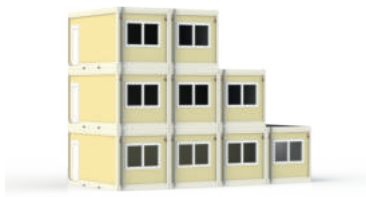

GO GREEN, GO **MAX**

Slim en snel bouwen met aandacht voor vernieuwing, groei en ontwikkeling.