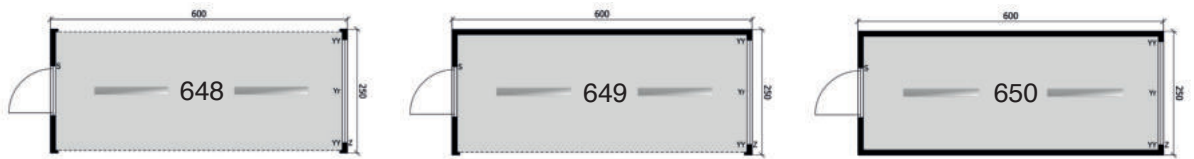

Technische wijzigingen voorbehouden

Bureelunits

BEL 60

Maatwerk mogelijk, stapelbaar tot 3 hoog, aan 4 zijden schakelbaar, onderhoudsvriendelijke binnenbekleding, standaard voorzien van dubbel glas en rolluik, verwarming, elektriciteit en verlichting, geïsoleerde wanden, vloer en dak, binnenhoogte 2,50m, 4 hijsogen (vorkliftpockets in optie), binnenwanden bruikbaar als magneetbord/ ...

BEL 60V

Voorbeeld schakelingen

Gestapelde sanitair + Trap

Materiaalcontainers

Volledig afgelaste container in Corten steel, 2 deurgrendels, scharnieren met roestvrije stalen pinnen, 28mm hard houten multiplex, schildering: 4-lagen systeem op SA2, 5 gezandstraalde ondergrond, diverse toepassingsmogelijkheden + uitvoeringen: opslagruimte, werkplaats, behuizing voor werktuigen

2,43 x 2,25 m

3 x 2,43 m

6,05 x 2,43 m

6,05 x 2,43 m

6,40 x 2,43 m

Meubilair

Bureelstoel

Refterstoel