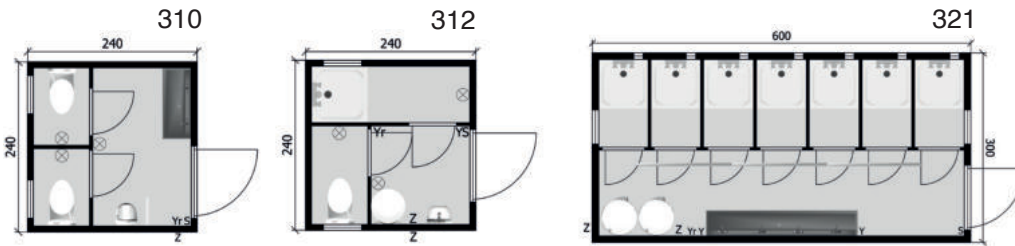

Sanitaire units

SANI

Toiletten, douches met omkleedruimtes, lavabo's, robuuste constructie, stapelbaar, 100% verzinkt, 4 hijsogen, elektro vlg AREI, type gekeurd, inbraakbeveiliging, isolatie dak en wanden, betrouwbare dakconstructie, inclusief verlichting en verwarming