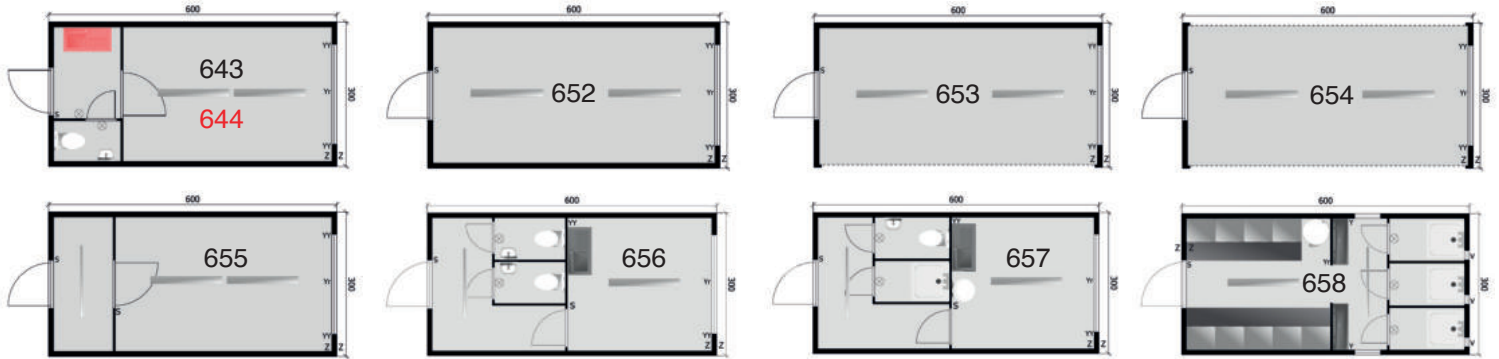

ReX

Smalle uitvoering: past in laadbak vrachtwagen, binnenhoogte 2,20m - buiten 2,44m, breedte 2,19m, gemakkelijk verplaatsbaar, 4 geïntegreerde hijsogen, 100% verzinkt, elektro vlgs AREI, type gekeurd, leverbaar uit voorraad, isolatie dak en wanden (30 & 40mm PUR), betrouwbare dakconstructie, anti-inbraakprofielen - venster en deur, economisch, inclusief verlichting en verwarming

Technische wijzigingen voorbehouden

Bureelunits

BEL 60

Maatwerk mogelijk, stapelbaar tot 3 hoog, aan 4 zijden schakelbaar, onderhoudsvriendelijke binnenbekleding, standaard voorzien van dubbel glas en rolluik, verwarming, elektriciteit en verlichting, geïsoleerde wanden, vloer en dak, binnenhoogte 2,50m, 4 hijsogen (vorkliftpockets in optie), binnenwanden bruikbaar als magneetbord/ ...

2,43 x 2,25 m

3 x 2,43 m

6,05 x 2,43 m

6,05 x 2,43 m

6,40 x 2,43 m

Meubilair

Bureelstoel

Refterstoel