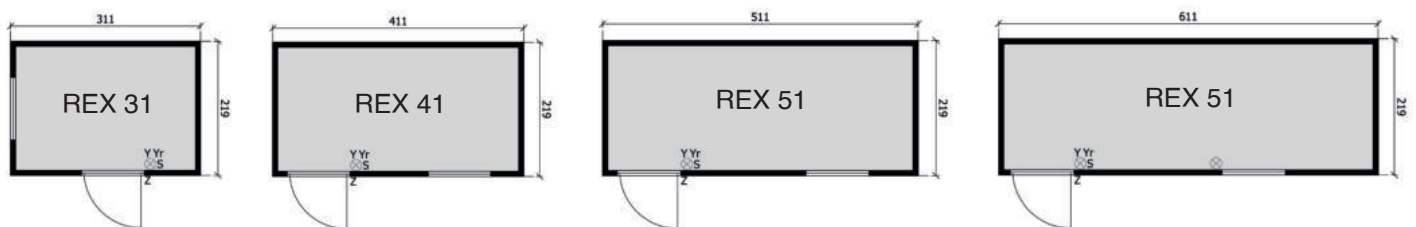

ReX

Smalle uitvoering: past in laadbak vrachtwagen, binnenhoogte 2,20m - buiten 2,44m, breedte 2,19m, gemakkelijk verplaatsbaar, 4 geïntegreerde hijsogen, 100% verzinkt, elektro vlgs AREI, type gekeurd, leverbaar uit voorraad, isolatie dak en wanden (30 & 40mm PUR), betrouwbare dakconstructie, anti-inbraakprofielen - venster en deur, economisch, inclusief verlichting en verwarming

2,43 x 2,25 m

3 x 2,43 m

6,05 x 2,43 m

6,05 x 2,43 m

6,40 x 2,43 m

Meubilair

Bureelstoel

Refterstoel