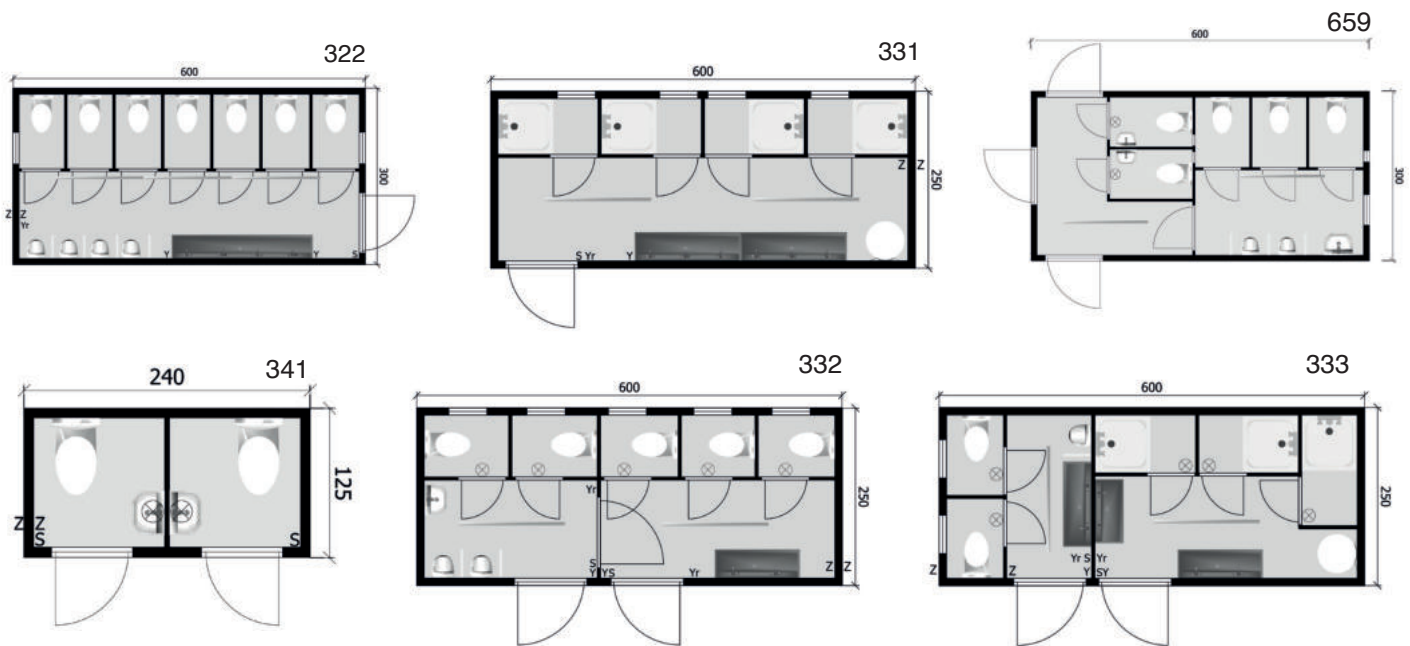

Septische tank

Werkplaatsunits

SOLID

Robuuste constructie, schakelbaar en stapelbaar, combineerbaar met BEL60, geluidsgeïsoleerd, Isolatie dak en wanden, watervast gelijmde multiplex vloer, chassis 100% verzinkt, wanden in RAL9006, 4 geïntegreerde hijsogen, elektro volgens AREI, type gekeurd met hoge mechanische weerstand - IP55/IK07, dubbele aluminium deur, polycarbonaatbeglazing, verlichting en verwarming