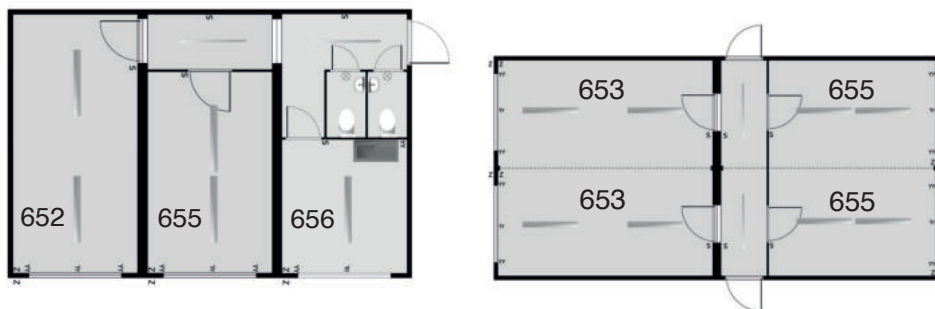

Bureelunits

BEL 60

Maatwerk mogelijk, stapelbaar tot 3 hoog, aan 4 zijden schakelbaar, onderhoudsvriendelijke binnenbekleding, standaard voorzien van dubbel glas en rolluik, verwarming, elektriciteit en verlichting, geïsoleerde wanden, vloer en dak, binnenhoogte 2,50m, 4 hijsogen (vorkliftpockets in optie), binnenwanden bruikbaar als magneetbord/ ...

BEL 60V

Voorbeeld schakelingen